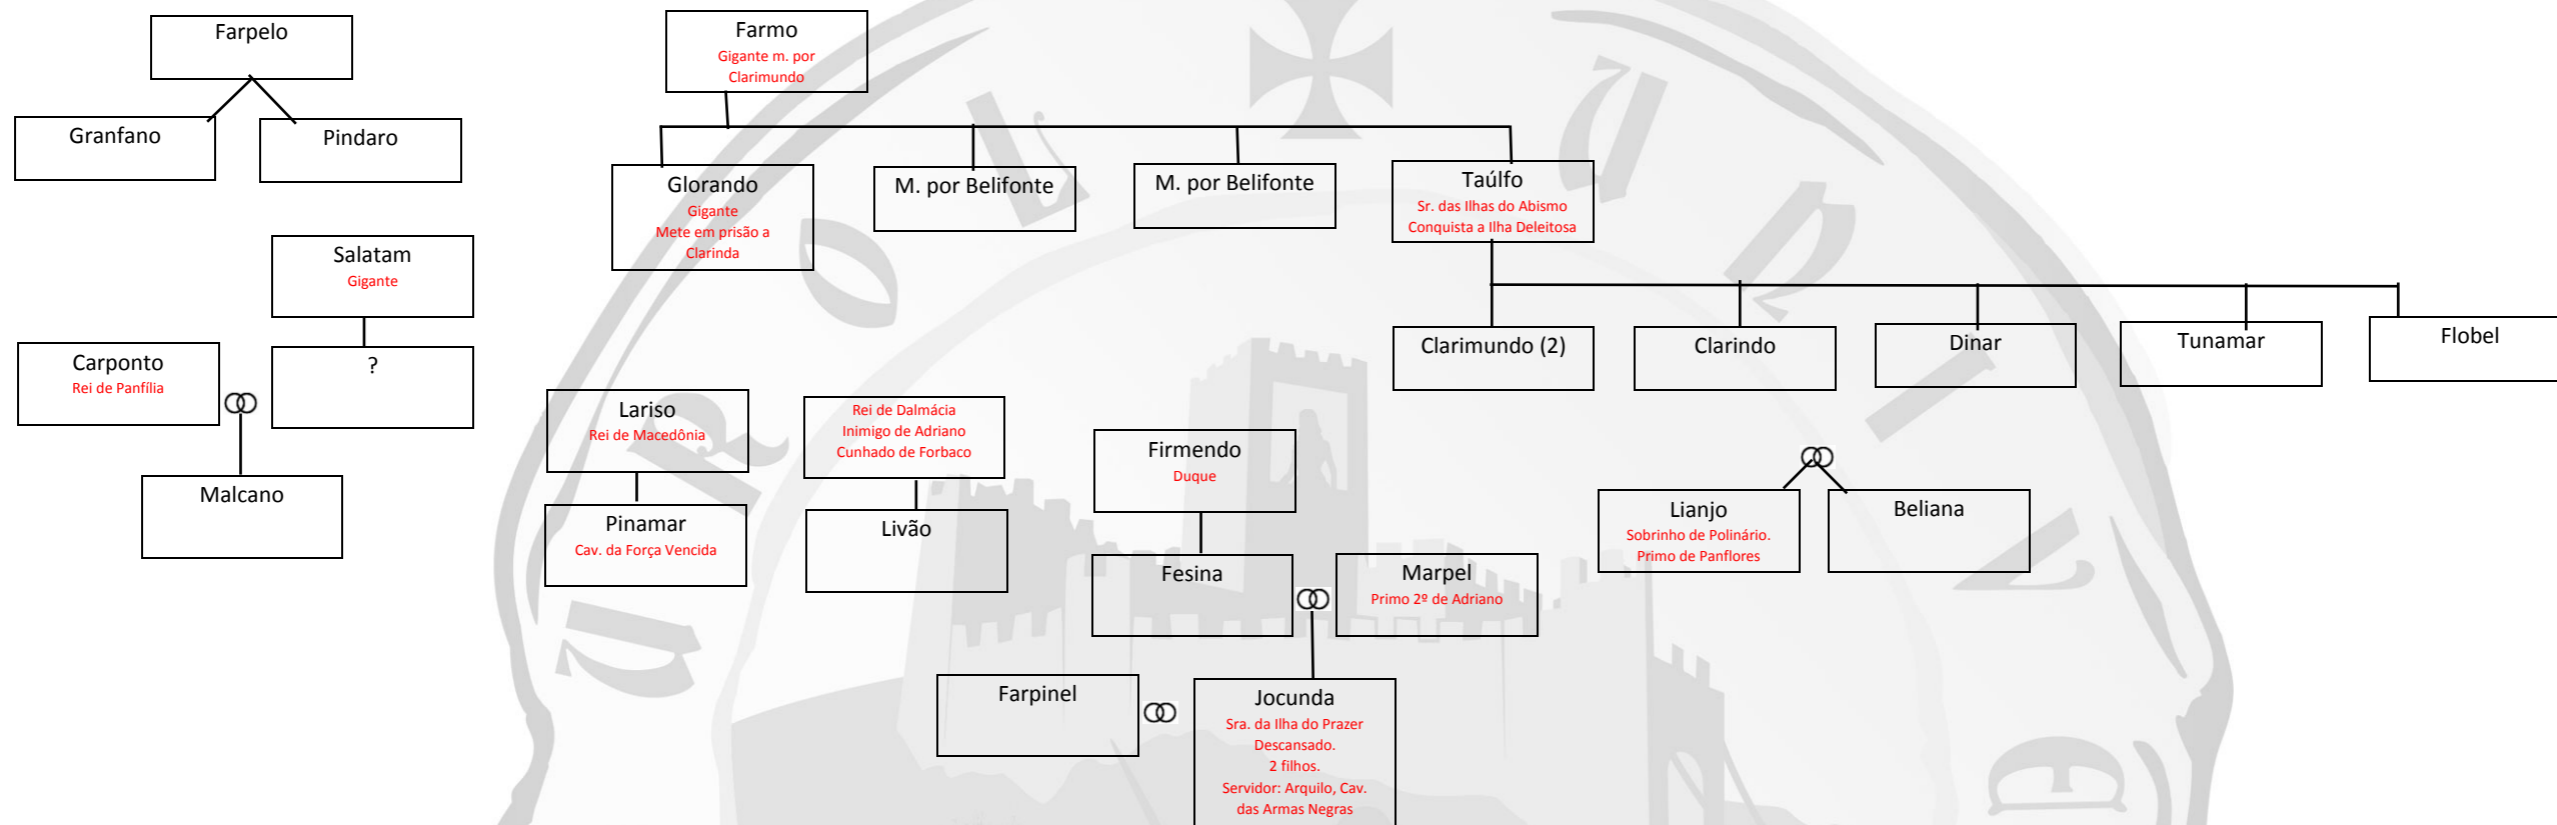

ÁRVORE GENEALÓGICA DA CRÓNICA DO IMPERADOR CLARIMUNDO

UNIVERSO DE ALMOUROL

Director do projecto:
Dr. AURELIO VARGAS DÍAZ-TOLEDO

Modo de citação: Aurelio VARGAS DÍAZ-TOLEDO, "Árvore genealógica da Crónica do Imperador Clarimundo", em *O Universo de Almorol*. Base de dados da matéria cavaleiresca portuguesa dos séculos XVI-XVIII (<http://www.universodealmourol.com/>), 2017.