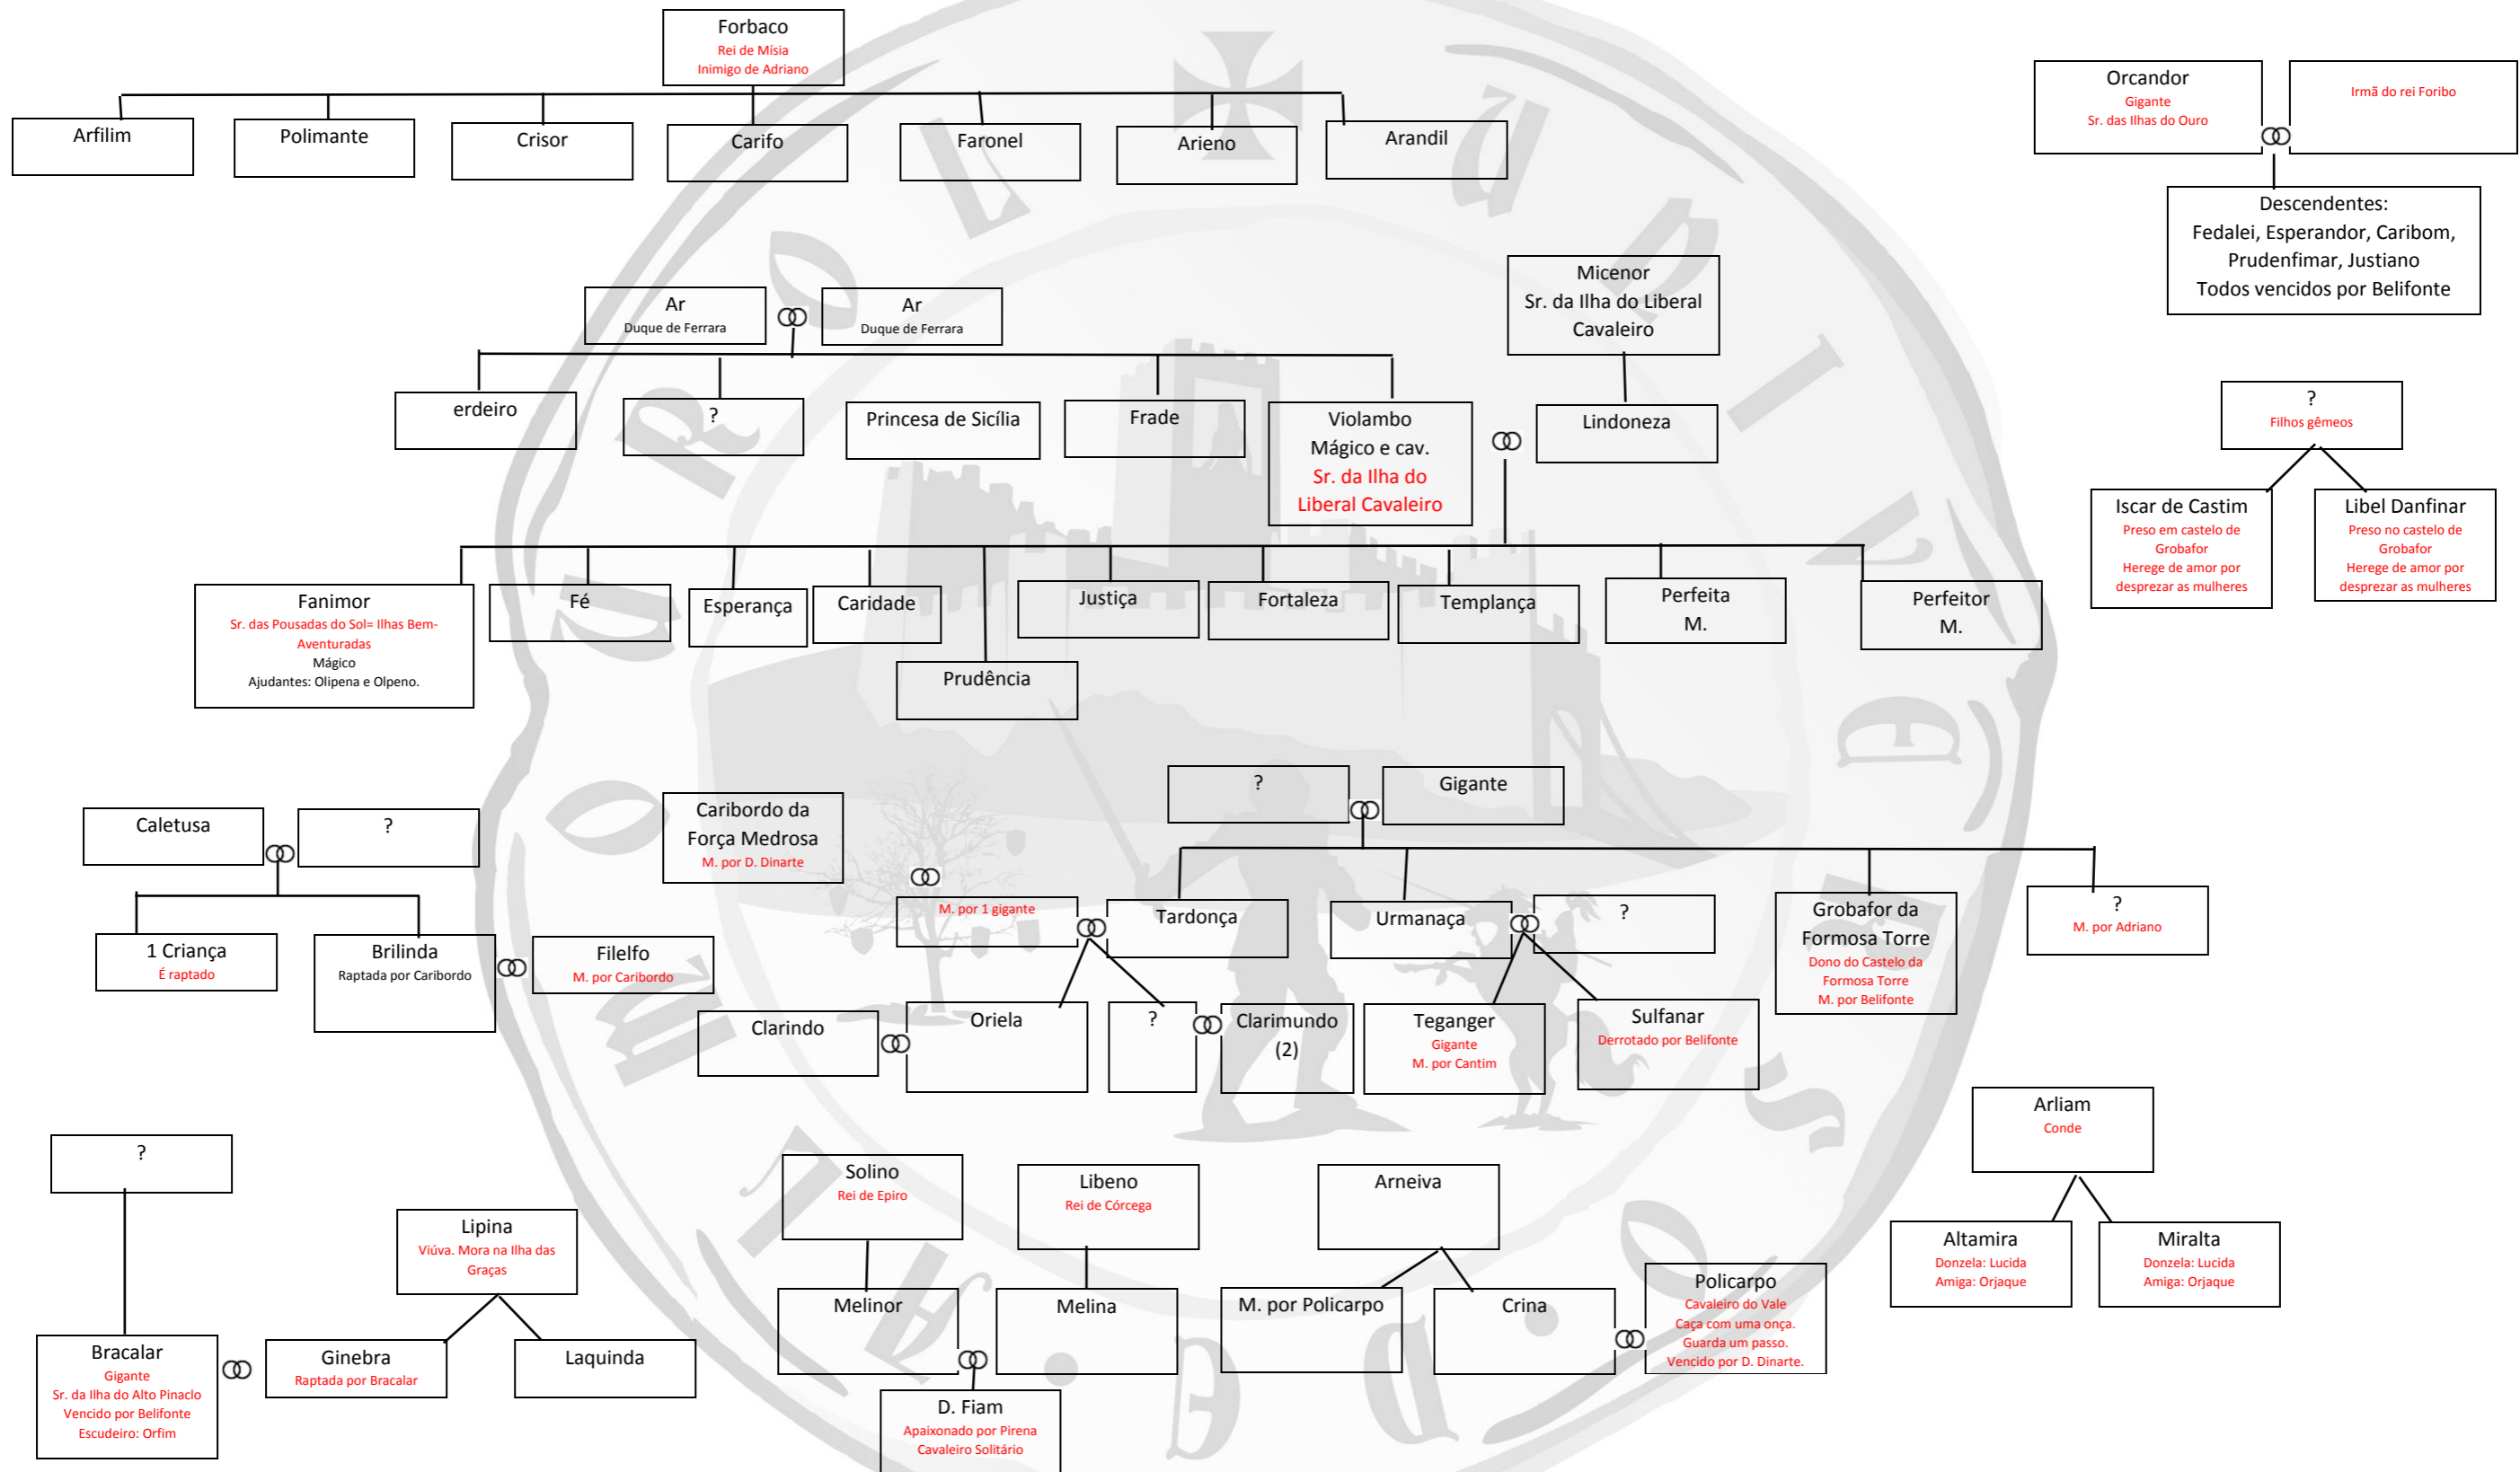

ÁRVORE GENEALÓGICA DA CRÓNICA DO IMPERADOR CLARIMUNDO

UNIVERSO DE ALMOUROL

Director do projecto:
Dr. AURELIO VARGAS DÍAZ-TOLEDO

Modo de citação: Aurelio VARGAS DÍAZ-TOLEDO, "Árvore genealógica da Crónica do Imperador Clarimundo", em *O Universo de Almorol*. Base de dados da matéria cavaleiresca portuguesa dos séculos XVI-XVIII (<http://www.universodealmourol.com/>), 2017.