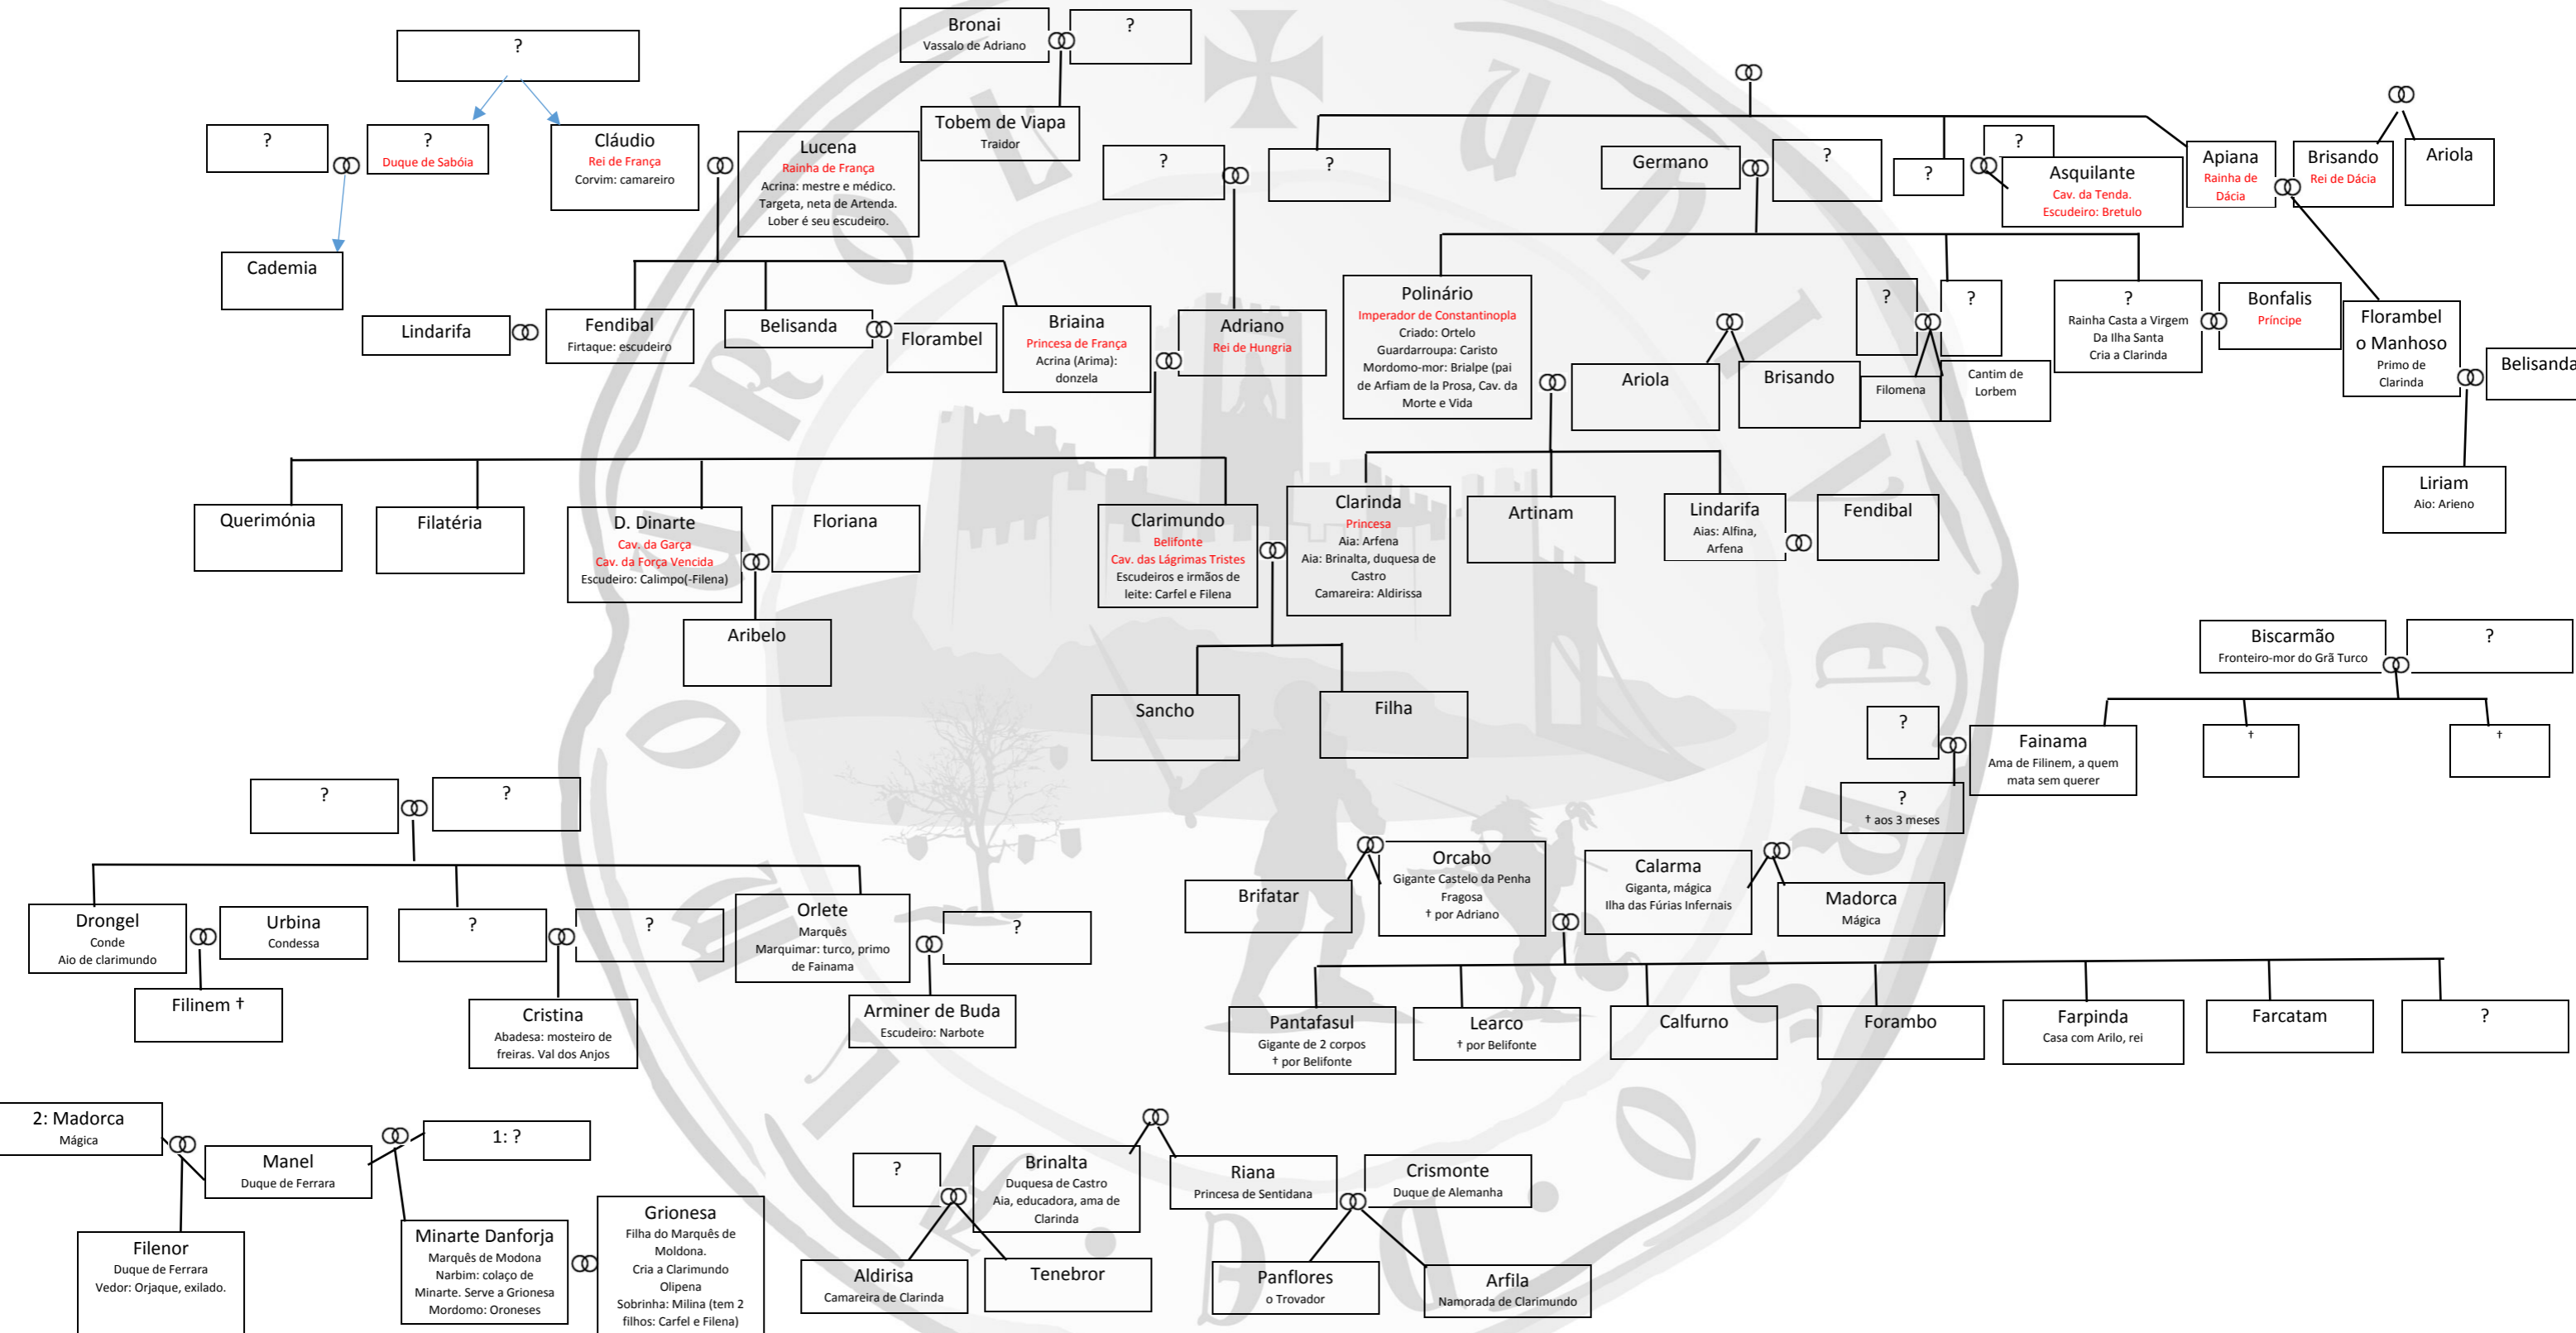

ÁRVORE GENEALÓGICA DA CRÓNICA DO IMPERADOR CLARIMUNDO

UNIVERSO DE ALMOUROL

Director do projecto:
Dr. AURELIO VARGAS DÍAZ-TOLEDO

Modo de citação: Aurelio VARGAS DÍAZ-TOLEDO, "Árvore genealógica da Crónica do Imperador Clarimundo", em *O Universo de Almorol*. Base de dados da matéria cavaleiresca portuguesa dos séculos XVI-XVIII (<http://www.universodealmourol.com/>), 2017.