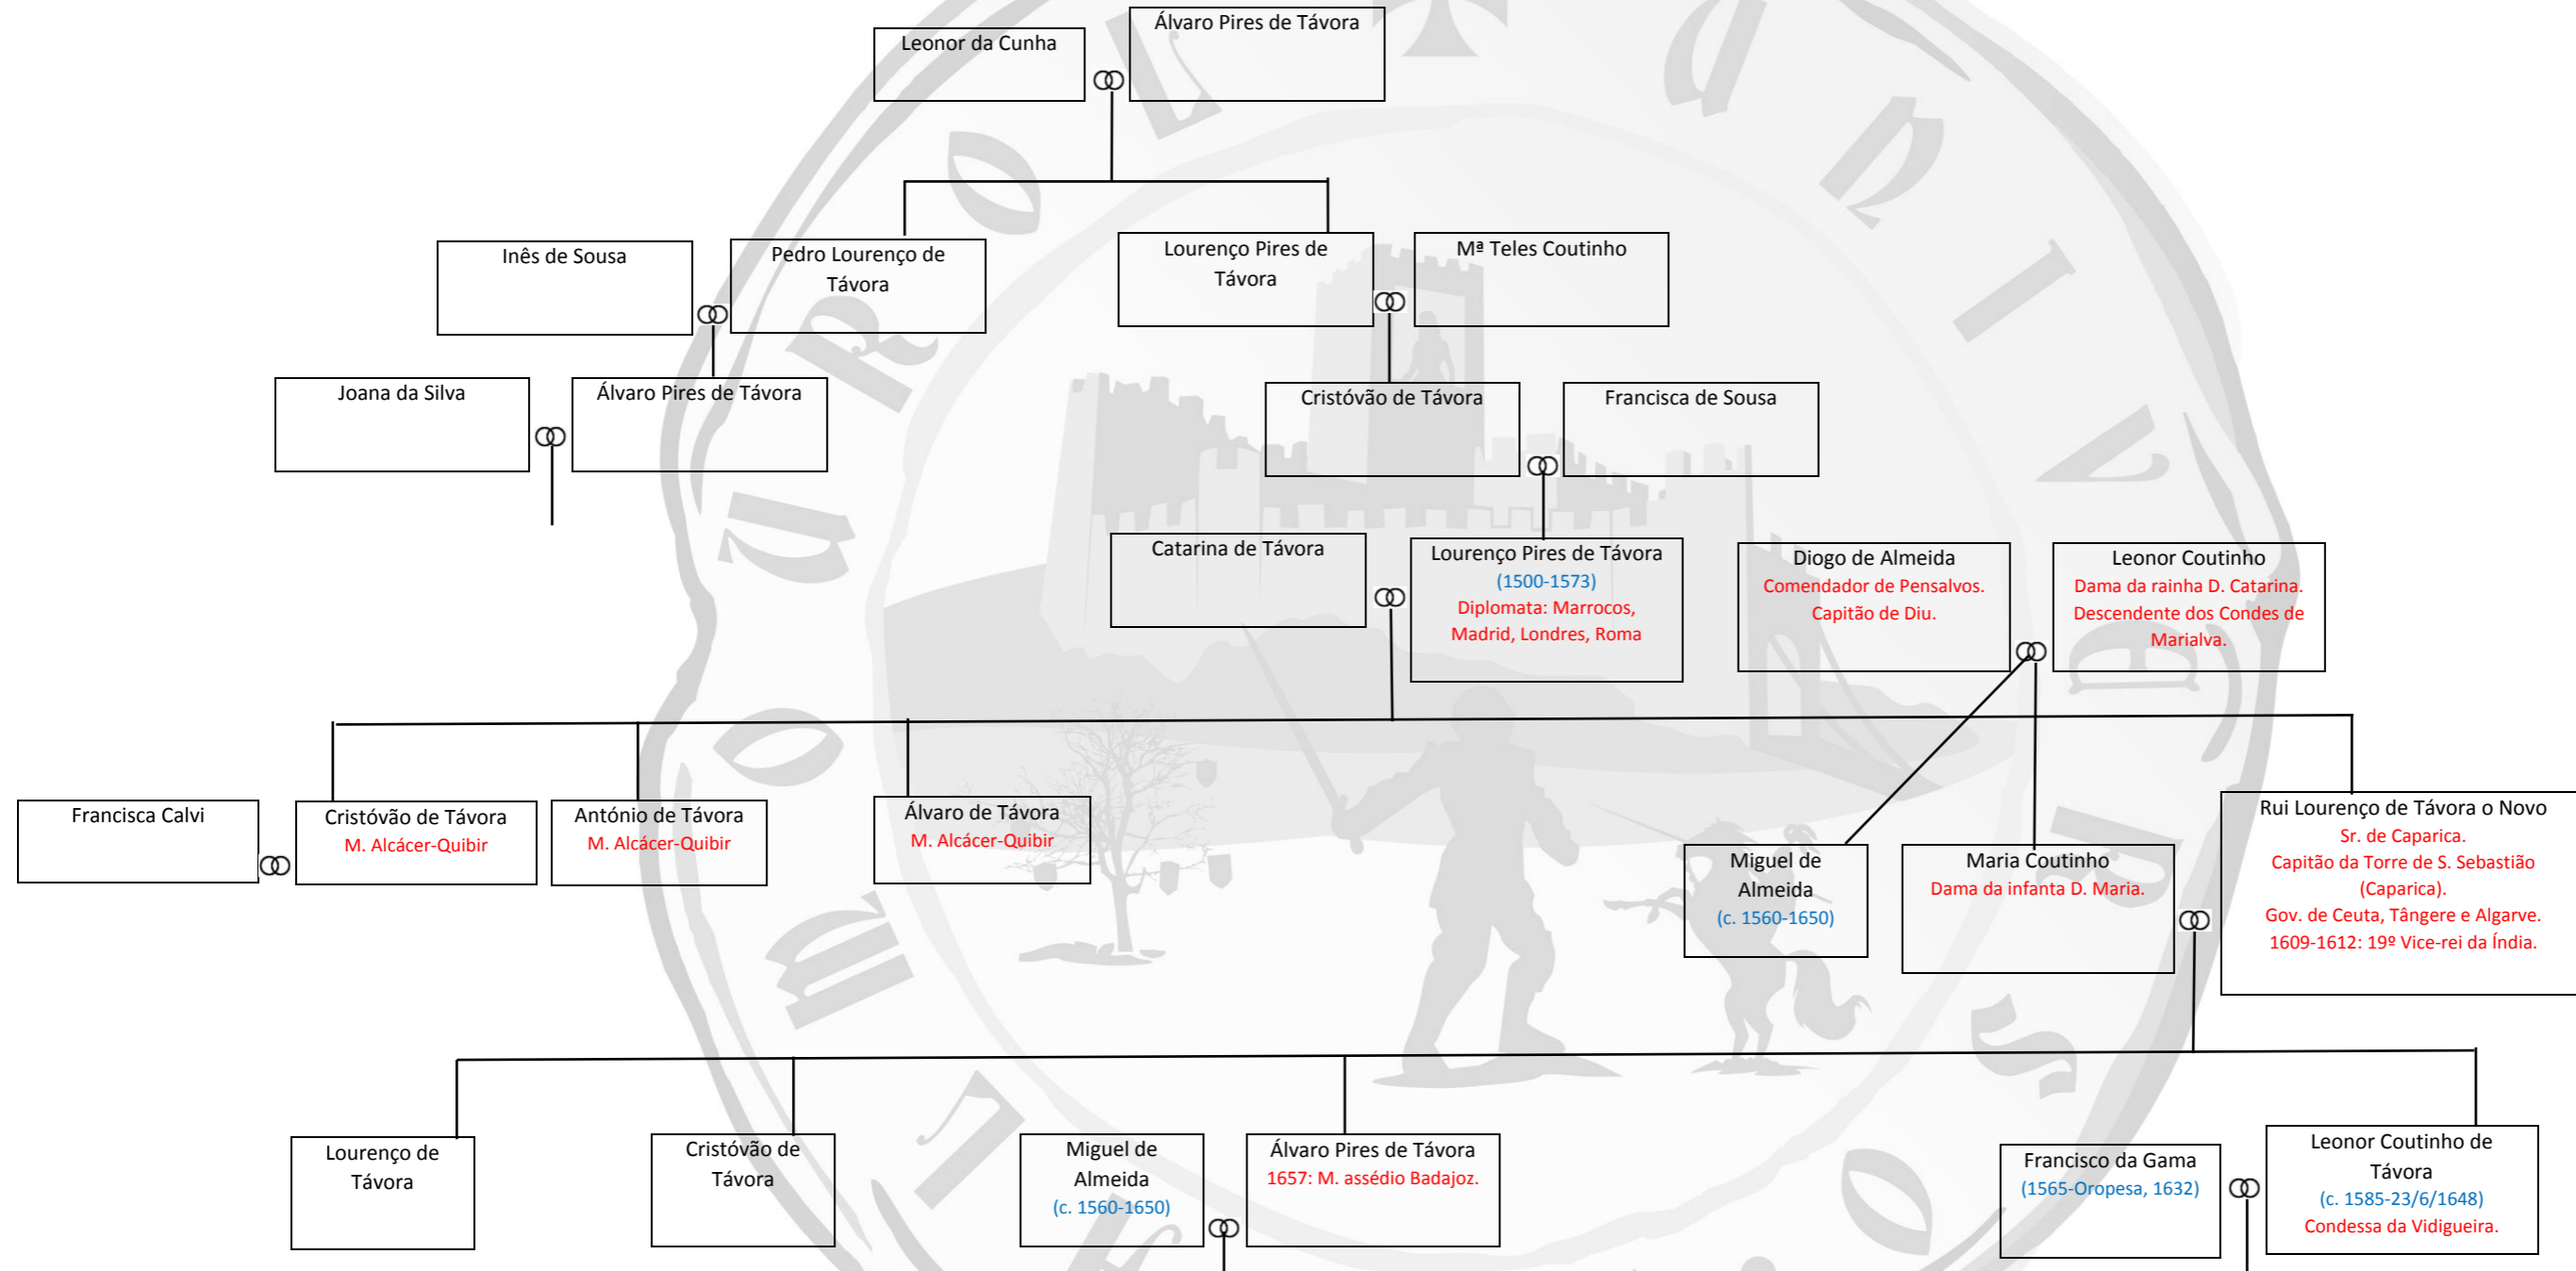

ÁRVORE GENEALÓGICA DE LEONOR COUTINHO DE TÁVORA

Modo de citação: Aurelio VARGAS DÍAZ-TOLEDO, "Árvore genealógica de Leonor Coutinho de Távora", em *O Universo de Almorol*. Base de dados da matéria cavaleiresca portuguesa dos séculos XVI-XVIII (<http://www.universodealmourol.com/>), 2017.