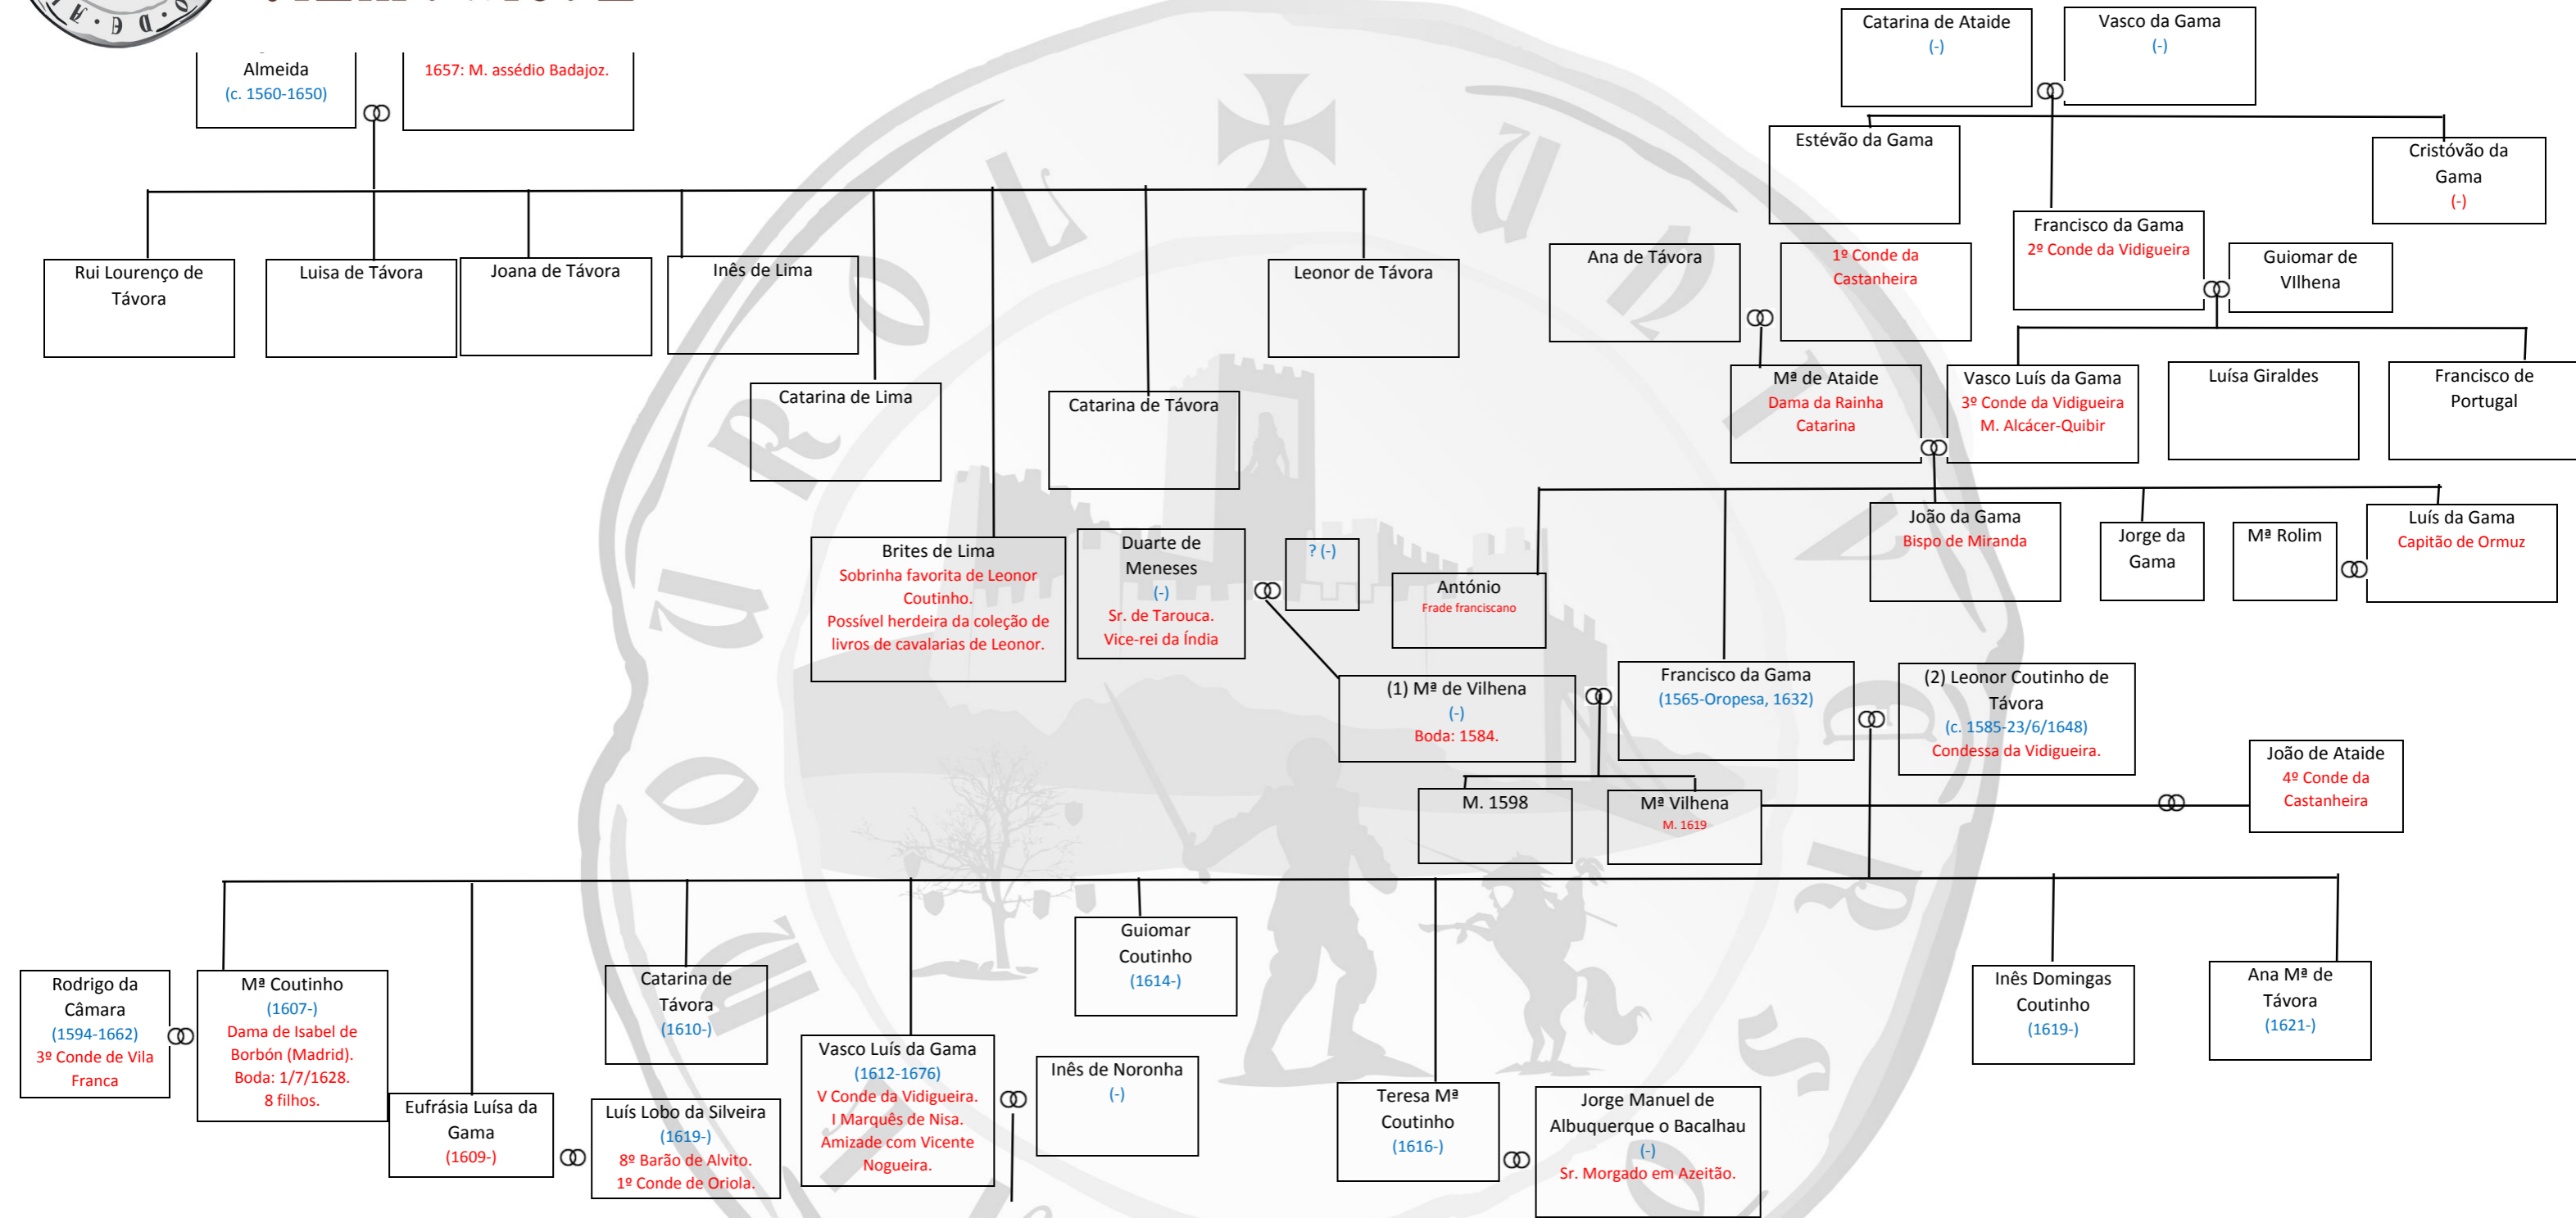

ÁRVORE GENEALÓGICA DE LEONOR COUTINHO DE TÁVORA

Modo de citação: Aurelio VARGAS DÍAZ-TOLEDO, "Árvore genealógica de Leonor Coutinho de Távora", em *O Universo de Almorol*. Base de dados da matéria cavaleiresca portuguesa dos séculos XVI-XVIII (<http://www.universodealmourol.com/>), 2017.